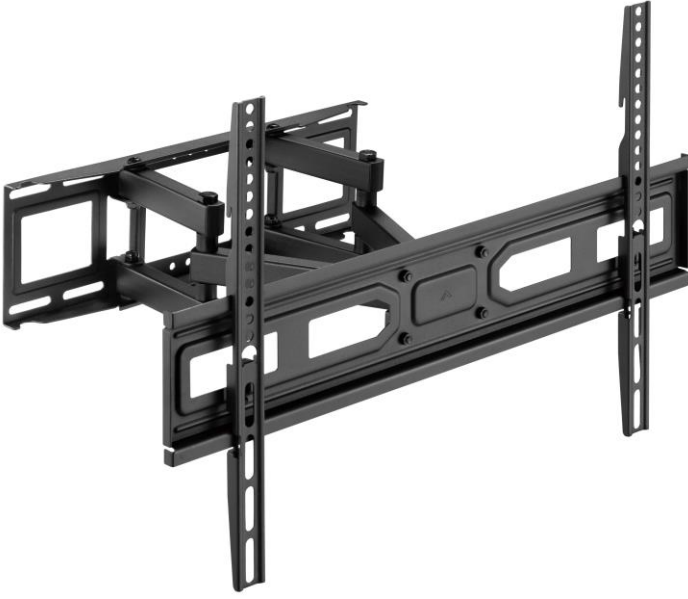

reflecta PLEXO 80-6040T TV Montaj Aparatı

Dimensions (mm)

Ürün Bilgisi

- Tam hareketli universal TV Montaj Aparatı
- Maks. taşıma kapasitesi: 40 kg
- Profil: 67-355 mm
- 37"-80" (94-203 cm) diyagonal
- Vesa: 100x100, 100x150, 150x100, 100x200, 200x100, 150x150, 200x200, 300x200, 400x200, 300x300, 400x300, 600x200, 400x400, 600x300, 600x400
- Eğim: +3°/-15°
- Dönme: +/-60°
- Ekran seviyesi: +/-3°
- Yön göstergesi
- Curved TV'ler ile de kullanılabilir
- Malzeme: Çelik (toz boyalı)
- Su Terazisi(kancalı)
- Kablo yönetimi