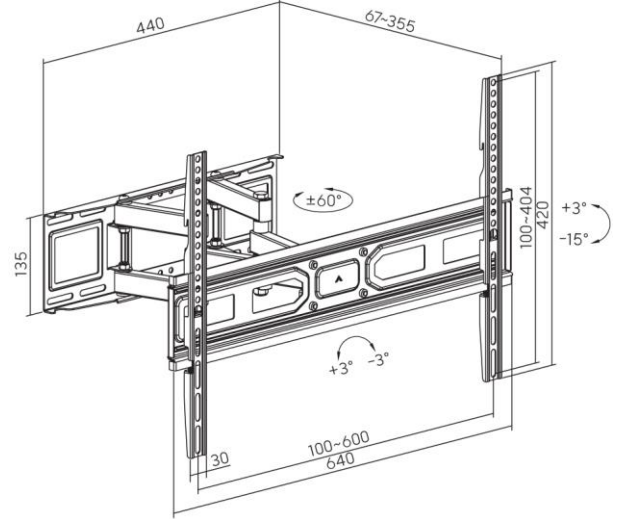

reflecta PLEXO 80-6040T TV Montaj Aparatı

Dimensions (mm)

Ürün Bilgisi

- Tam hareketli universal TV Montaj Aparatı
- Maks. taşıma kapasitesi: 40 kg
- Profil: 67-355 mm
- 37"-80" (94-203 cm) diyagonal
- Vesa: 100x100, 100x150, 150x100, 100x200, 200x100, 150x150, 200x200, 300x200, 400x200, 300x300, 400x300, 600x200, 400x400, 600x300, 600x400
- Eğim: +3°/-15°
- Dönme: +/-60°
- Ekran seviyesi: +/-3°
- Yön göstergesi
- Curved TV'ler ile de kullanılabilir
- Malzeme: Çelik (toz boyalı)
- Su Terazisi(kancalı)
- Kablo yönetimi